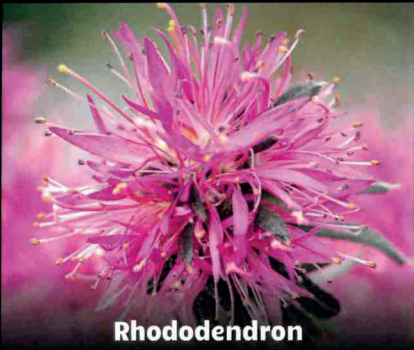

RHODODENDRON

**Rhododendron micranthem
'Bloombox'®**

**Rhododendron (Y)
'Koichiro Wada'**

**Rhododendron (Y)
'Morgenrot'**

**Rhododendron
'Starstyle Lila'**

**Rhododendron (T)
'Belami'®**

**Rhododendron (T)
'Black Widow'**

**Rhododendron (T)
'Blue Jay'**

**Rhododendron (T)
'Cherry Kiss'®**

**Rhododendron
'Cosmopolitan'**

**Rhododendron
'Debbie Dane'**

**Rhododendron
'Djingestan'**

**Rhododendron (T)
'Dramatic Dark'® EU (S)**