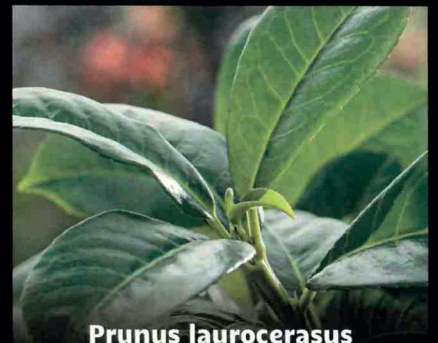

Physocarpus opulifolius
Magic Ball

Physocarpus opulifolius
Midnight

Potentilla
'Bellissima'

Prunus laurocerasus
'Bonaparte'^{PBR}

Prunus laurocerasus
'Ani'^{PBR}

Sambucus nigra
'Cherry Lace'^{PBR}

Sambucus nigra
'Obelisk'^{PBR}