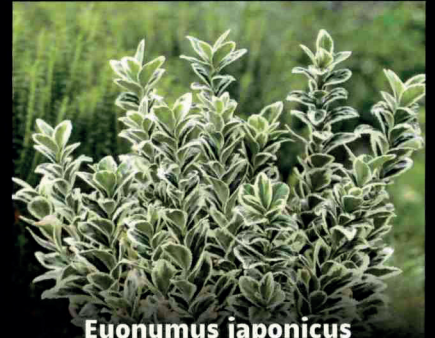

**Euonymus japonicus
'White Spire'**