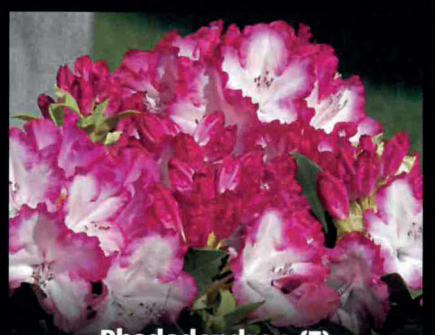

Rhododendron (T)
'XXL'®