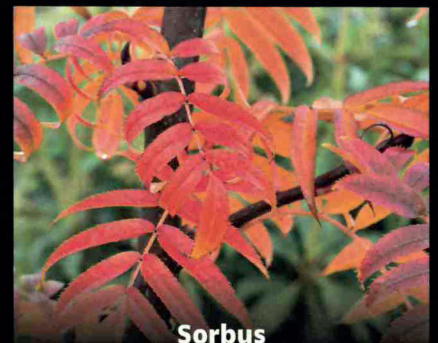

Sorbus
'Dodong'