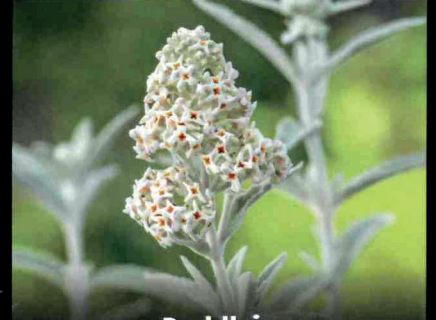

Index

page:

Neu im Katalog	
Zierbäume und Sträucher	1 - 76
Rhododendron	77 - 86
Kletterpflanzen	87 - 108
Nadelbäume	109 - 122
Roson	123 - 124
Frucht	125 - 136
Hedging plants	137 - 140
Stauden	141 - 168
Kräuter	169 - 172
Farne	173 - 174
Ziergräser	175 - 180
Bambus	181 - 184
Wasserpflanzen	185 - 186
Allgemeine verkauf - und lieferbedingungen	

NEU IM KATALOG

Acer
'Ice Dragon'

Acer
'North Wind'

Buddleja
'Silver Anniversary'

Buddleja davidii Butterfly
Candy® 'Little Ruby'

Cercis canadensis
'Eternal Flame'

Cornus alba
'Nightfall'®PBR

Cornus kousa
'Flower Tower'