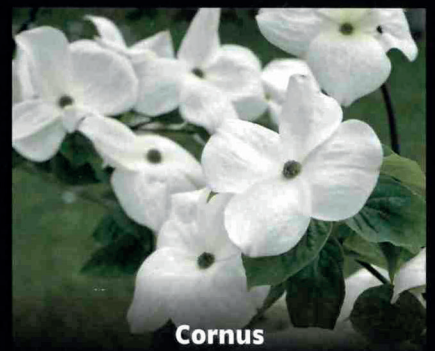

Buddleja davidii Butterfly
Candy® 'Little Cerise'

Buddleja davidii Butterfly
Candy® 'Little Purple'

Buddleja davidii Butterfly
Candy® 'Little White'

Buddleja davidii Free Petite®
'Blue Heaven'

Buddleja davidii
'Butterfly Tower'

Buddleja
'Pink Panther'

**Calycanthus x raulstonii
'Aphrodite'**

**Calycanthus
'Venus'**

**Cercis canadensis
'Carolina Sweetheart'**

**Choisya ternata
'White Dazzler' PBR**

**Cornus alba
'Ivory Halo'**

**Cornus florida
'Cherokee Chief'**

**Cornus kousa
'Cappucino'**

**Cornus
'Eddie's White Wonder'**

**Corylus avellana
'Medusa'**

**Cotinus coggygria
'Dusky Maiden' PBR**

**Cotinus coggygria
'Young Lady' PBR**

**Cotinus coggygria
'Smokey Joe'**