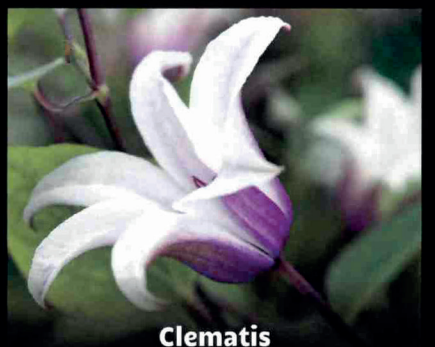

KLETTERPFLANZEN

**Clematis Boulevard®
'Bernadine'™**

**Clematis
'Crystal Fountain Regal'**

**Clematis
'Diamantina Regal'**

**Clematis
Dutch Sky**

**Clematis
'Empress'**

**Clematis
'Giselle'**

**Clematis
'Imke'**

**Clematis
'Josephine Regal'**

**Clematis
Kokonoe**

**Clematis
'Manju'^{PBR}**

**Clematis
'Midori'**

**Clematis
'Olympia'**

**Clematis
'Ooh La La Boulevard'**

**Clematis
'Princess Kate'**

**Clematis
'Taiga'**

**Clematis
'Tie Dye'**

**Actinidia
kolomikta**

**Akebia
quinata**

**Aristolochia
macrophylla**

**Hydrangea petiolaris
'Silver Lining'**

**Parthenocissus quinquefolia
'Engelmannii'**

**Parthenocissus tricuspidata
'Veitchii'**