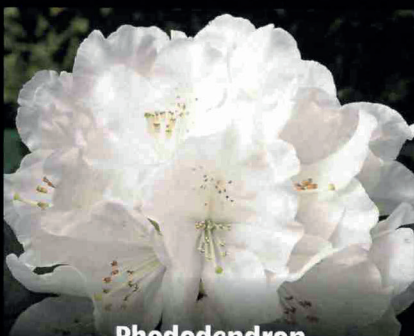

Rhododendron (T)
'Midnight Beauty'®

Rhododendron
'Happydendron Pushy Purple'

Rhododendron (T)
'Pink Purple Dream'®

Rhododendron
'Ricarda'

Rhododendron
'Rusty Dane'

Rhododendron
'Special Dane'

Rhododendron (T)
'Vulcan's Flame'