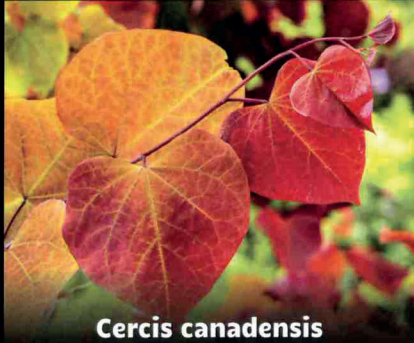

Index

page:

Neu im Katalog	
Zierbäume und Sträucher	1 - 76
Rhododendron	77 - 86
Kletterpflanzen	87 - 108
Nadelbäume	109 - 122
Roson	123 - 124
Frucht	125 - 136
Hedging plants	137 - 140
Stauden	141 - 168
Kräuter	169 - 172
Farne	173 - 174
Ziergräser	175 - 180
Bambus	181 - 184
Wasserpflanzen	185 - 186
Allgemeine verkauf - und lieferbedingungen	

NEU IM KATALOG

Acer
'Ice Dragon'

Acer
'North Wind'

Buddleja
'Silver Anniversary'

Buddleja davidii Butterfly
Candy® 'Little Ruby'

Cercis canadensis
'Eternal Flame'

Cornus alba
'Nightfall'®PBR

Cornus kousa
'Flower Tower'

NEW

Cotinus coggygia
'Flamissimo'

Cotinus coggygia
'Old Fashioned'

Deutzia scabra
'Codsall Pink'

Deutzia
'Raspberry Sundae'

Euonymus japonicus
'Green Spire'

Euonymus japonicus
'Himalaya'

Fagus sylvatica
'Midnight Feather'®PBR