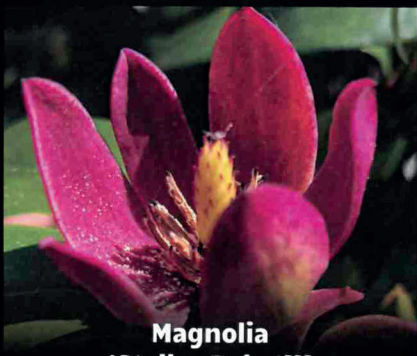

Magnolia
'Stellar Ruby'^{®PBR}