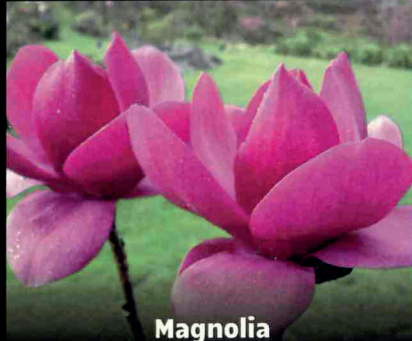

Magnolia
'Cleopatra'^{PBR}