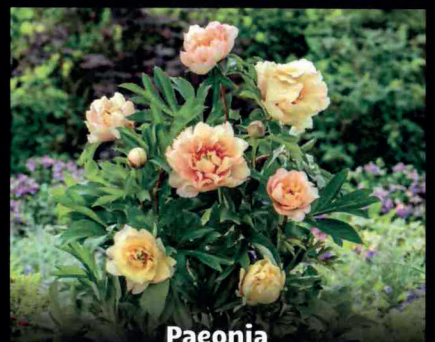

Paeonia Itoh 'Bartzella'

Paeonia 'Callie's Memory'

Paeonia 'Canary Briljant'

Paeonia 'Lemon Dream'

Paeonia 'Prairie Charm'

Salvia nemorosa 'Caradonna'

		Euro
ACTINIDIA		
arguta 'Ananasnaya'	Fertigw. Cont 2 L 3Stäbe	6,50
arguta 'Geneva'	Fertigw. Cont 2 L 3Stäbe	6,50
arguta 'Issai' Selbstbefruchtend, kräftige Kiwi, neue Selektion, winterhart	Fertigw. Cont 2 L 3Stäbe 50-60 cm Cont 2 L 80-100 cm Cont 2 L	6,50 7,20 7,90
arguta 'Jumbo'	Fertigw. Cont 2 L 3Stäbe	6,50
arguta 'Ken s Red' Weiblich, braucht A. a. 'Weiki' um rote Früchten zu bekommen	Fertigw. Cont 2 L 3Stäbe 50-60 cm Cont 2 L	6,50 7,20
arguta 'Kiwiberry'	Fertigw. Cont 2 L 3Stäbe	7,20
arguta 'Nostino'	100-125 cm Cont 4 L	11,80
arguta 'Super Issai'	100-125 cm Cont 4 L	11,80
arguta 'Vitikiwi'	100-125 cm Cont 4 L	11,80
arguta 'Weiki'	Fertigw. Cont 2 L 3Stäbe 50-60 cm Cont 2 L	6,50 7,20
deliciosa Duftend, weiße Blüten, eßbare Früchte	Fertigw. Cont 2 L 3Stäbe	7,20
deliciosa 'Atlas'	Fertigw. Cont 2 L 3Stäbe 50-60 cm Cont 2 L 80-100 cm Cont 2 L	6,50 7,20 7,40
deliciosa 'Boskoop'	Fertigw. Cont 2 L 3Stäbe	6,50
deliciosa 'Hayward' Weiblich	Fertigw. Cont 2 L 3Stäbe 50-60 cm Cont 2 L 80-100 cm Cont 2 L 100-125 cm Cont 4 L	6,50 7,20 7,40 11,80
deliciosa 'Jenny' Diese Sorte hat weibliche und männliche Blüten	Fertigw. Cont 2 L 3Stäbe 80-100 cm Cont 2 L	6,50 7,40
deliciosa Kiwi Gold	Fertigw. Cont 2 L 3Stäbe 50-60 cm Cont 2 L	6,80 7,80
deliciosa 'Matua'	100-125 cm Cont 4 L	11,80
deliciosa Solissimo	Fertigw. Cont 2 L 3Stäbe 100-125 cm Cont 4 L	7,40 11,80
deliciosa 'Solo'	Fertigw. Cont 2 L 3Stäbe 80-100 cm Cont 2 L	7,40 7,30
AMELANCHIER		
alnifolia 'Northline'	40-60 cm Cont 3 L	9,20
alnifolia 'Obelisk' Weiße Blumen, dunkelroten Beeren sind essbar, schmale aufrechte 3-4 m hoch	40-50 cm Cont 3 L 50-60 cm Cont 4 L 60-80 cm Cont 5 L 100-125 cm Cont 10 L 100-125 cm Cont 12 L	8,90 12,50 14,50 32,50 46,00
alnifolia 'Smoky' Aufrecht wachsend, dunkel grünes Blatt, rahm-weiße Blüten	50-60 cm Cont. 4,5 L	17,50