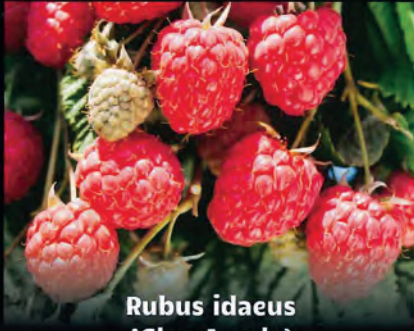

Rubus idaeus
'Glen Ample'