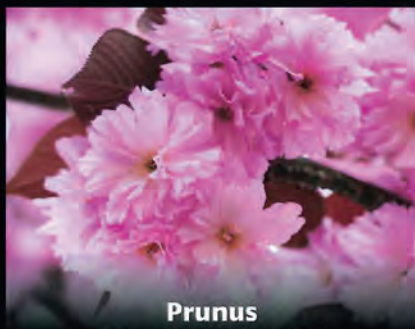

**Paeonia suff.
'Shima Nishiki'**

**Perovskia
'Little Spire'**

**Philadelphus
coronarius**

**Philadelphus
'Mont Blanc'**

**Physocarpus op.
'Little Angel'**

**Physocarpus op.
'Midnight'**

**Physocarpus op.
'Tiny Wine'**

**Physocarpus op.
'All Black'**

**Physocarpus op.
'Amber Jubilee'**

**Prunus
'Accolade'**

**Prunus inc.
'Kojo No Mai'**

**Prunus ser.
'Kiku Shid. Sakura'**

**Prunus nip.
'Ruby'**

**Prunus
'Royal Burgundy'**

**Prunus serr.
'Kanzan'**

Prunus laur.
'Etna'^{PBR}

Prunus laur.
'Genolia'^{PBR}

Prunus laur.
'Otto Luyken'

Prunus laur.
'Gajo'

Pyrus salicifolia
'Pendula'

Rhys typhina
'Tiger Eyes'

Ribes sanguineum
'King Edward'