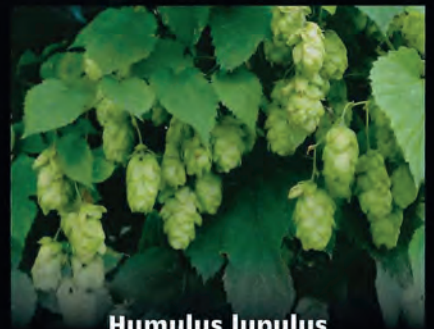

FRUTTA

Actinidia arguta
'Issai'

Actinidia chinensis
'Jenny'

Aronia prun.
'Hugin'

Aronia prun.
'Viking'

Chaenomeles jap.
'Cido Red'

Corylus max.
'Rode Zellernoot'

Hippophe rham.
'Friesdorfer Orange'

Humulus lupulus

Lonicera caer.
'Blue Star'

Ribes nigr.
'Titania'

Ribes rubr.
'Jonkheer van Tets'

Ribes uva-crispa
'Hinnomaakii rod'

Rubus frut.
'Little Black Prince'

Rubus frut.
'Triple Crown'

Rubus frut.
'Black Satin'